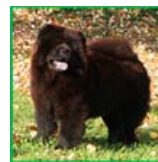

Zwinger Ai-Shang

Der R-Wurf stammt aus folgender Verpaarung:

<p>Multi-CH. AI-SHANG ORPHEO rot HD B, ED 2</p> 	<p>Multi-CH. KING OF EGYPT DE LOS PERROS DE BIGO rot HD-A, ED-0</p>	<p>Multi-CH. CROSS B'S BEST OF THE BLUES blau</p>	<p>CH. CROSS B'S THUNDER CLOUD rot</p>	
		<p>Multi-CH. BELLA DE LOS PERROS DE BIGO rot HD-A</p>	<p>CH. CROSS B'S CHANCE IN THE WIND schwarz</p>	
	<p>AI-SHANG JERBY-JUNO rot HD-A, ED-3</p>	<p>CH. AI-SHANG HA-MI-GO rot HD-A, ED-3</p>	<p>Multi-CH. MOIMA NIGHT BOY schwarz, HD A</p>	
		<p>CÄCAR VON EISENHARD schwarz HD-A, ED-GF</p>	<p>CH. ENYA DEL CASA GRANDE rot</p>	
<p>Multi-CH. ALASKA DEI LEONI IMPERIALI schwarz HD A, ED 2</p> 	<p>ORPHEUS BLACK DEI LEONI IMPERIALI schwarz</p>	<p>BON TRIUMPH SHINE OF THE MOON rot</p>	<p>AEROSPACE SKYWALKER BANVIN FUN rehfarben</p>	
		<p>CH. UNIQUE DEI LEONI IMPERIALI schwarz</p>	<p>BON TRIUMPH IT'S MY LOVE crème</p>	
	<p>HERMIONE DEI LEONI IMPERIALI rot</p>	<p>Multi-CH. X-RED REY DEI LEONI IMPERIALI rot HD A</p>	<p>Multi-CH. QUIDDIC DEI LEONI IMPERIALI rot</p>	
		<p>A BEAUTIFUL MIND DEI LEONI IMPERIALI rot</p>	<p>Multi-CH. STAGEBO'S QUEEN OF SPADES schwarz</p>	
		<td> <p>Multi-CH. QUIET PLEASE DEI LEONI IMPERIALI rot</p> </td> <td> <p>BROOKE VAN MANSJOERIJE rot</p> </td>	<p>Multi-CH. QUIET PLEASE DEI LEONI IMPERIALI rot</p>	<p>BROOKE VAN MANSJOERIJE rot</p>
		<td> <p>Multi-CH. KUMA DEL FIUME GIALLO AT SUMSAI rot</p> </td> <td> <p>CH. RELIC OF GLORY DEI LEONI IMPERIALI rot</p> </td>	<p>Multi-CH. KUMA DEL FIUME GIALLO AT SUMSAI rot</p>	<p>CH. RELIC OF GLORY DEI LEONI IMPERIALI rot</p>